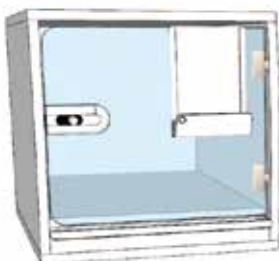

HOMY 50 - HOMY 100

HOMY 50 est une cage spécialement conçue pour le réveil des chats, elle trouve toute sa place dans la salle de soins ou la préparation.

HOMY 50 et HOMY 100 sont éligibles au Label CatFriendly Silver +24h