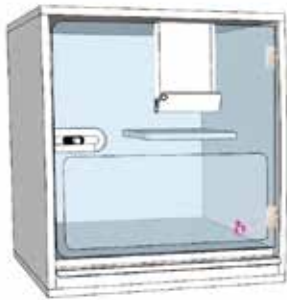

La gamme HOMY

Quel que soit l'espace disponible, une HOMY est possible.

L'ensemble de la gamme HOMY est fabriquée avec un matériau ultra résistant et élaboré à base de 80% de matière recyclée.

HOMY 60 - HOMY120

HOMY 60 est spécialement conçue pour les hospitalisations ambulatoires et bénéficie du Label CatFriendly Gold.

En ouvrant ou fermant le portillon rotatif, HOMY 120 répond aux critères + ou - 24h du Label CatFriendly Gold.