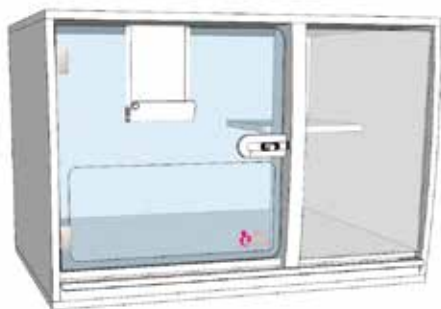

HOMY 100 Long séjour

HOMY100Longséjouraccueille les chats lors de convalescence en clinique de plus d'une journée. Sa surface respecte parfaitement les critères CatFriendly Gold + 24h ce qui permet un agencement optimisé de la chatterie.

La bonne astuce !

La tablette perchoir allongée ainsi que le verre aspect dépoli offrent un espace idéal pour que le chat puisse se cacher sans échapper à notre vigilance.