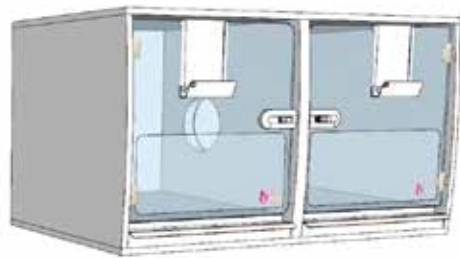

La gamme HOMY

Quel que soit l'espace disponible, une HOMY est possible.

L'ensemble de la gamme HOMY est fabriquée avec un matériau ultra résistant et élaboré à base de 80% de matière recyclée.

HOMY 60 - HOMY120

HOMY 60 est spécialement conçue pour les hospitalisations ambulatoires et bénéficie du Label CatFriendly Gold.

En ouvrant ou fermant le portillon rotatif, HOMY 120 répond aux critères + ou - 24h du Label CatFriendly Gold.