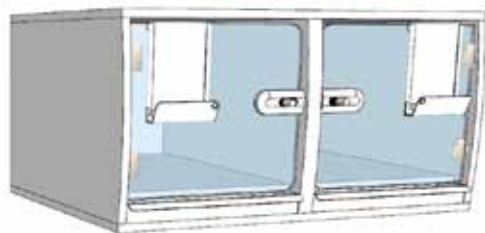

HOMY 50 - HOMY 100

HOMY 50 est une cage spécialement conçue pour le réveil des chats, elle trouve toute sa place dans la salle de soins ou la préparation.

HOMY 50 et HOMY 100 sont éligibles au Label CatFriendly Silver +24h